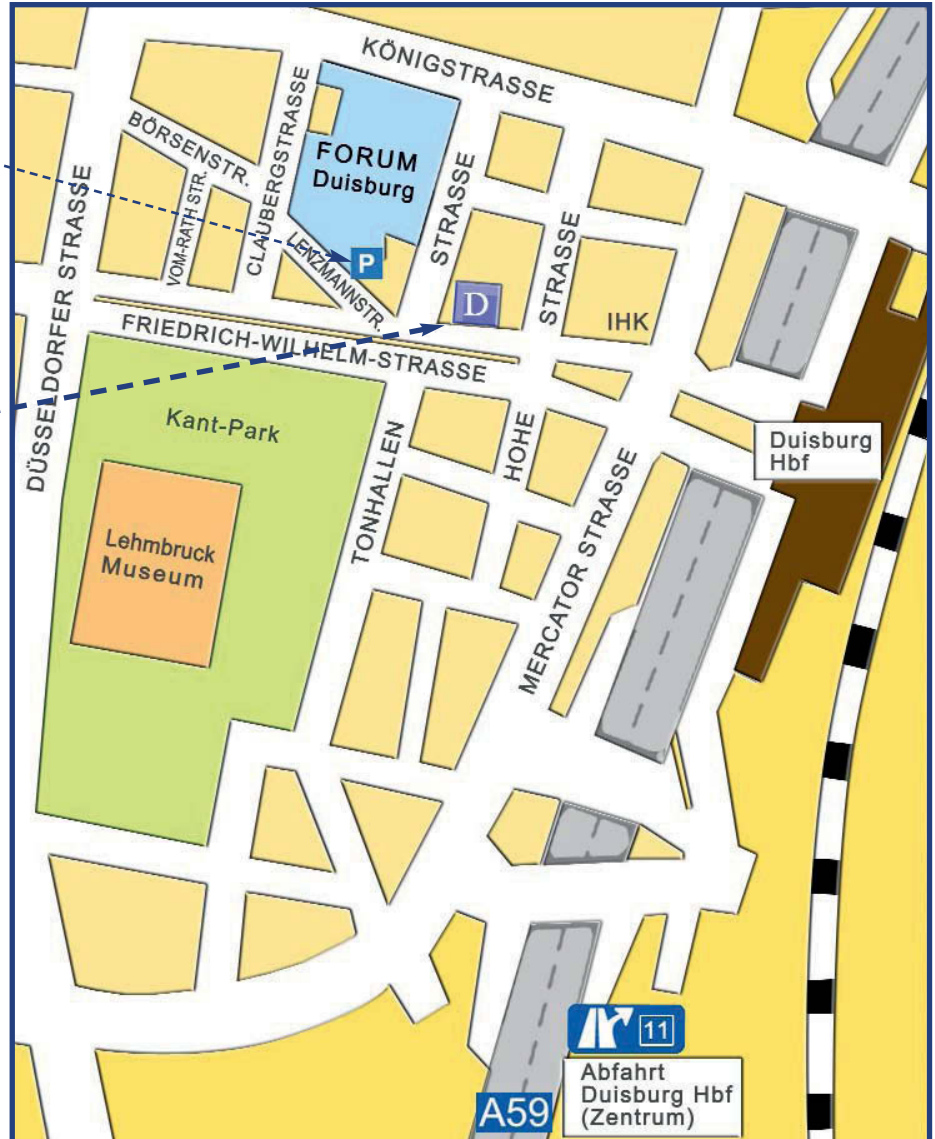

Wir freuen uns auf Ihren Besuch und wünschen eine angenehme Anreise!

Einfahrt Parkhaus „FORUM“

Juwelier Domberg

Unsere Geschäftszeiten:

Mo, Mi, Do, Fr: 10:00 - 18:00 Uhr
Di, Sa: 10:00 - 14:00 Uhr

Parkmöglichkeiten in der Tiefgarage des „FORUM“,
direkt in unserer Nähe.